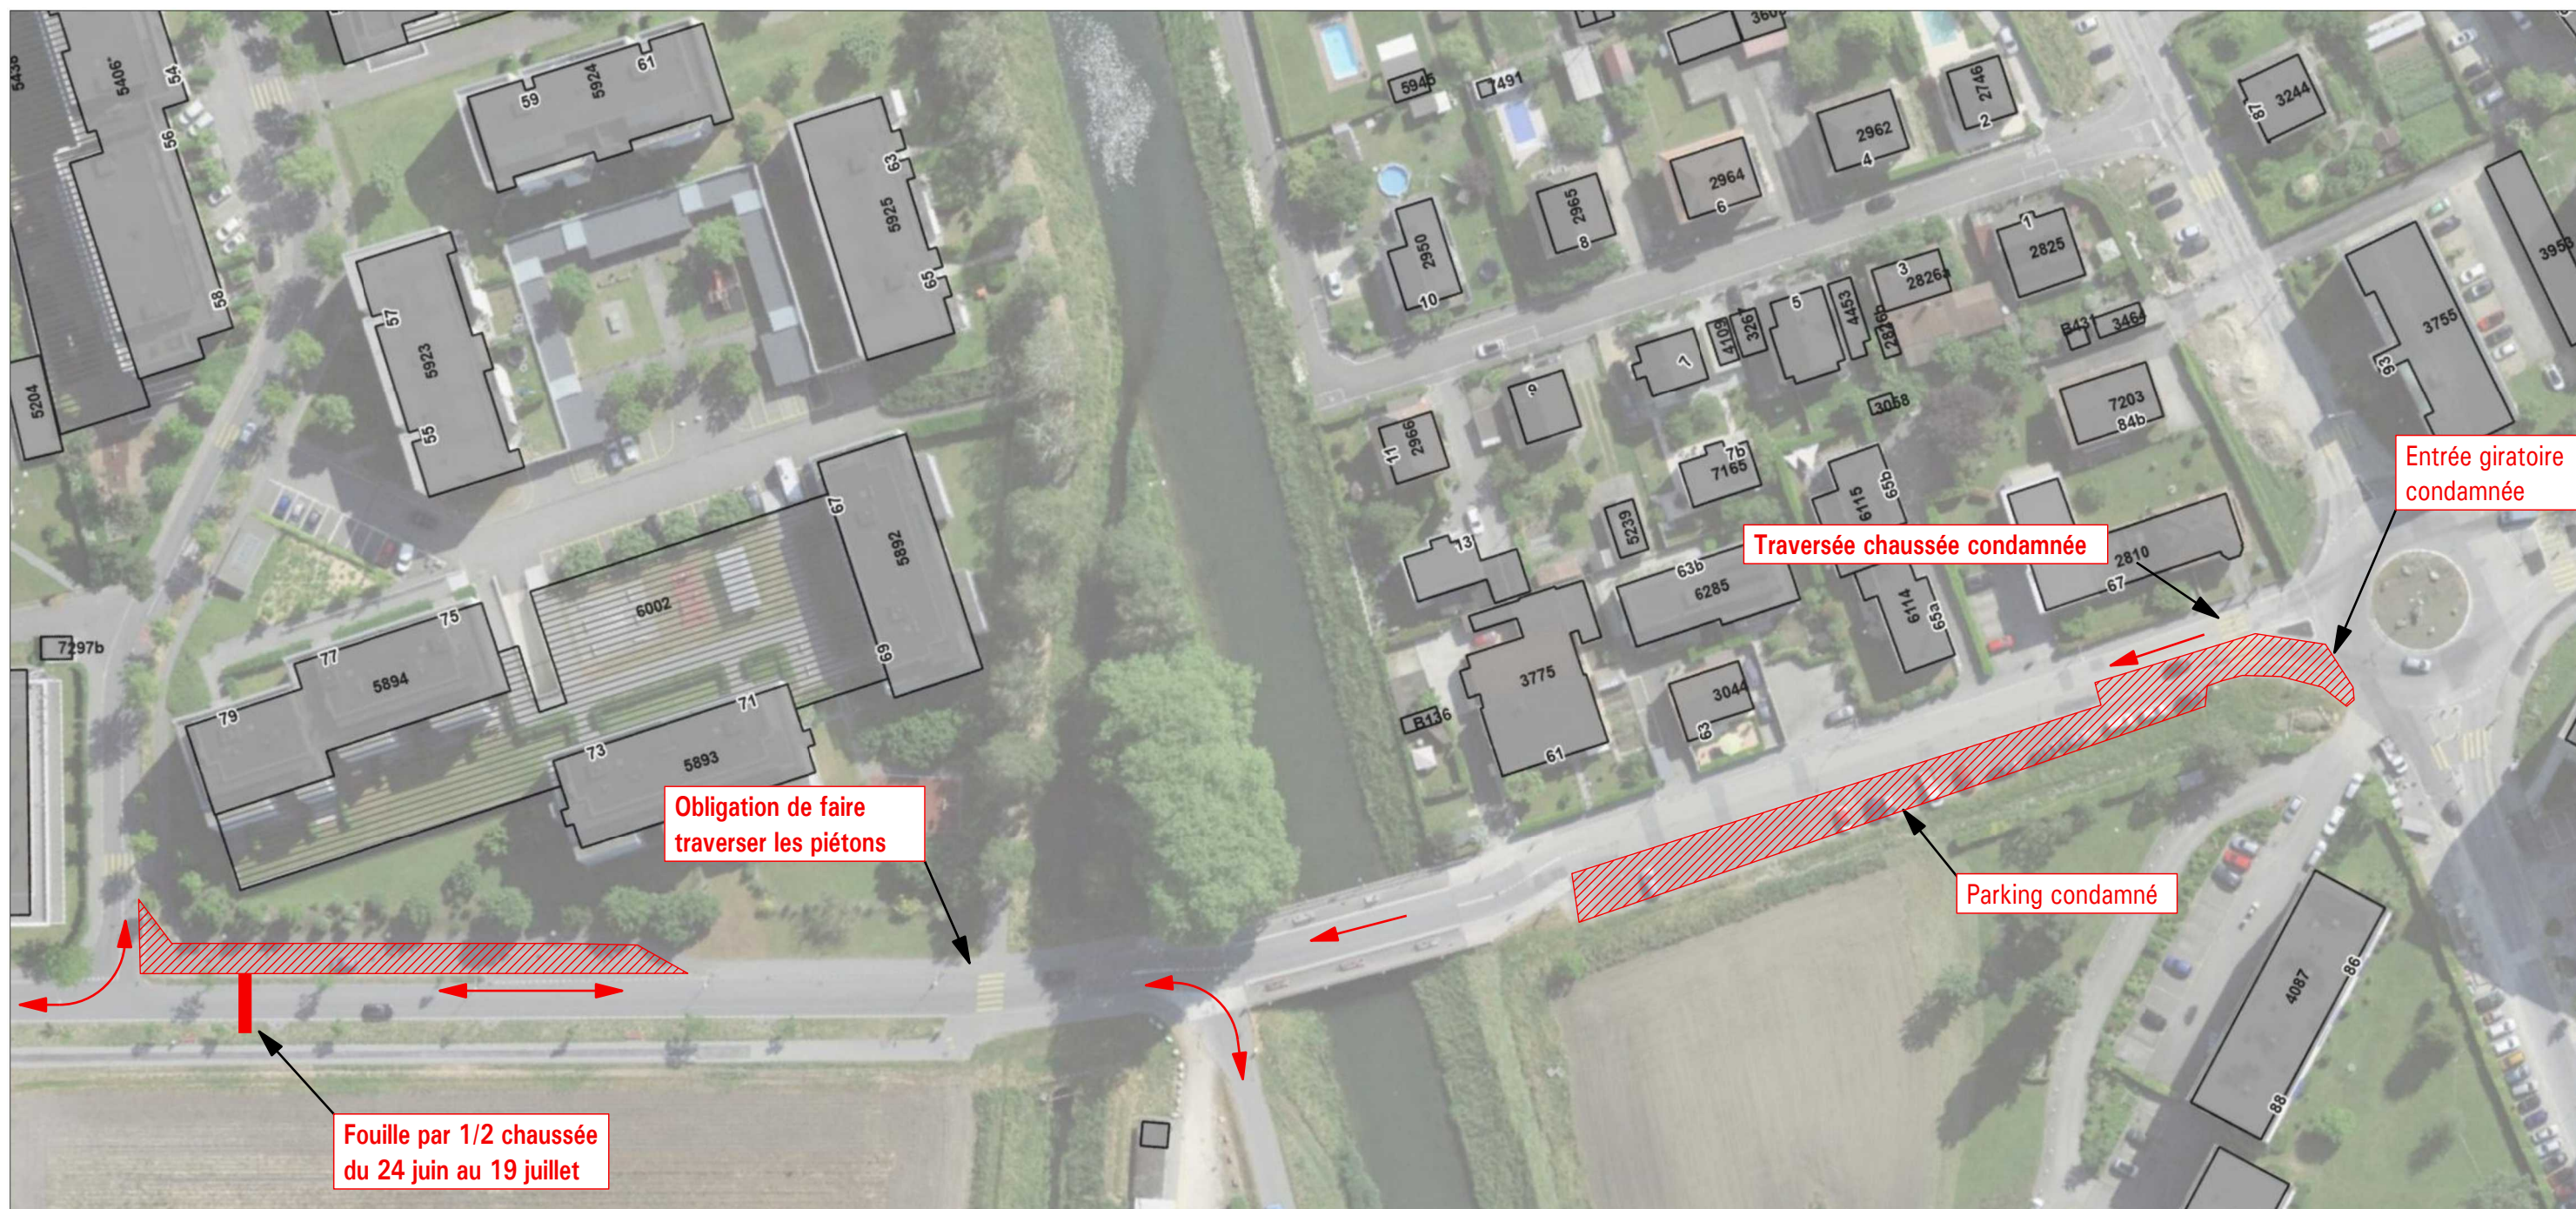

Du 25 mars au 15 avril

-  Circulation condamnée par travaux Charmilles
-  Circulation condamnée par travaux forage dirigé
-  Sens circulation

Du 15 avril au 11 août

-  Circulation condamnée par travaux forage dirigé
-  Sens circulation

Du 12 août au 27 septembre

-  Circulation condamnée par travaux forage dirigé
-  Sens circulation

Du 30 mai 22h au 31 mai 6h
Du 20 juin 22h au 21 juin 6h

-  Circulation condamnée par travaux forage dirigé
-  Sens circulation