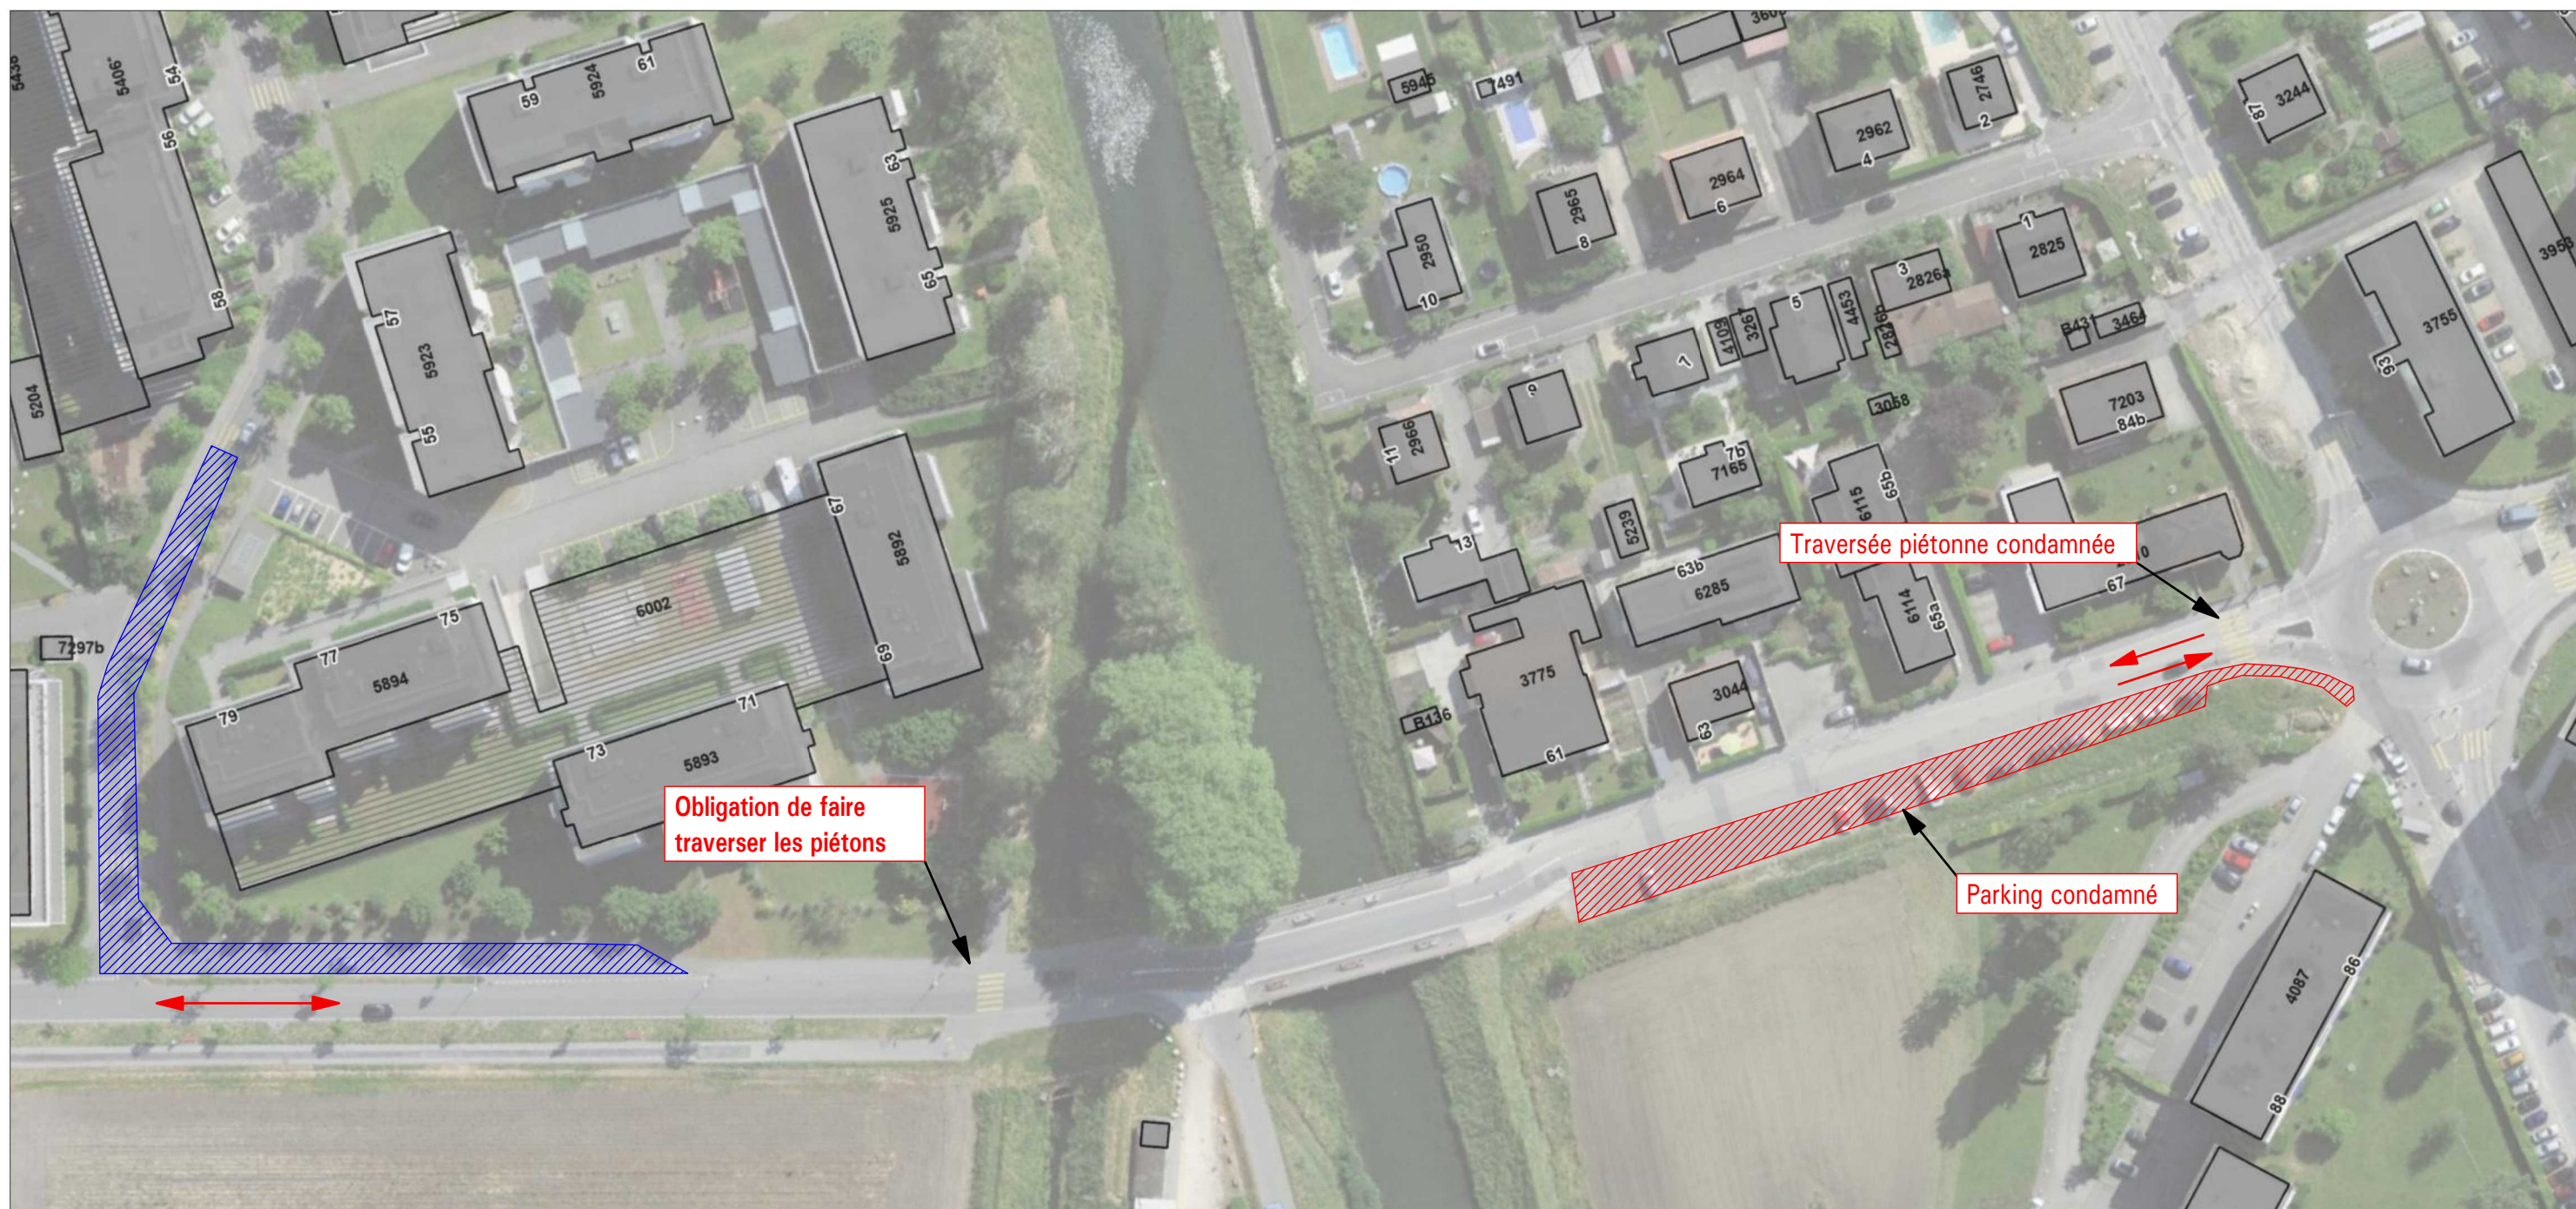

Du 25 mars au 15 avril

-  Circulation condamnée par travaux Charmilles
-  Circulation condamnée par travaux forage dirigé
-  Sens circulation

Du 15 avril au 11 août

-  Circulation condamnée par travaux forage dirigé
-  Sens circulation

Du 12 août au 27 septembre

-  Circulation condamnée par travaux forage dirigé
-  Sens circulation

Du 30 mai 22h au 31 mai 6h
Du 20 juin 22h au 21 juin 6h

-  Circulation condamnée par travaux forage dirigé
-  Sens circulation